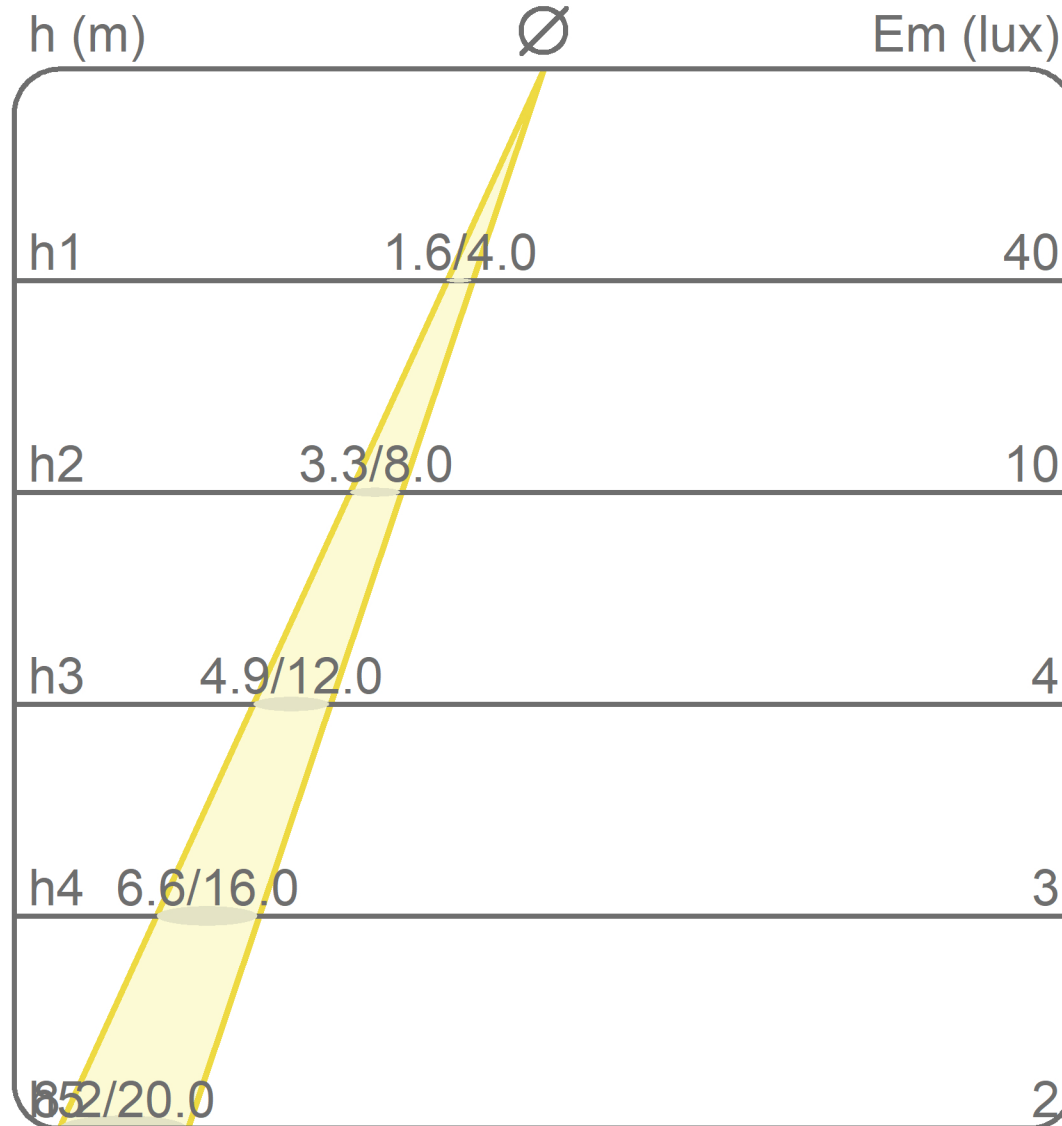

629/BI COBRA

10W 2700K E27 LED

I_{max} 242 cd/klm

α 45°

β 114°