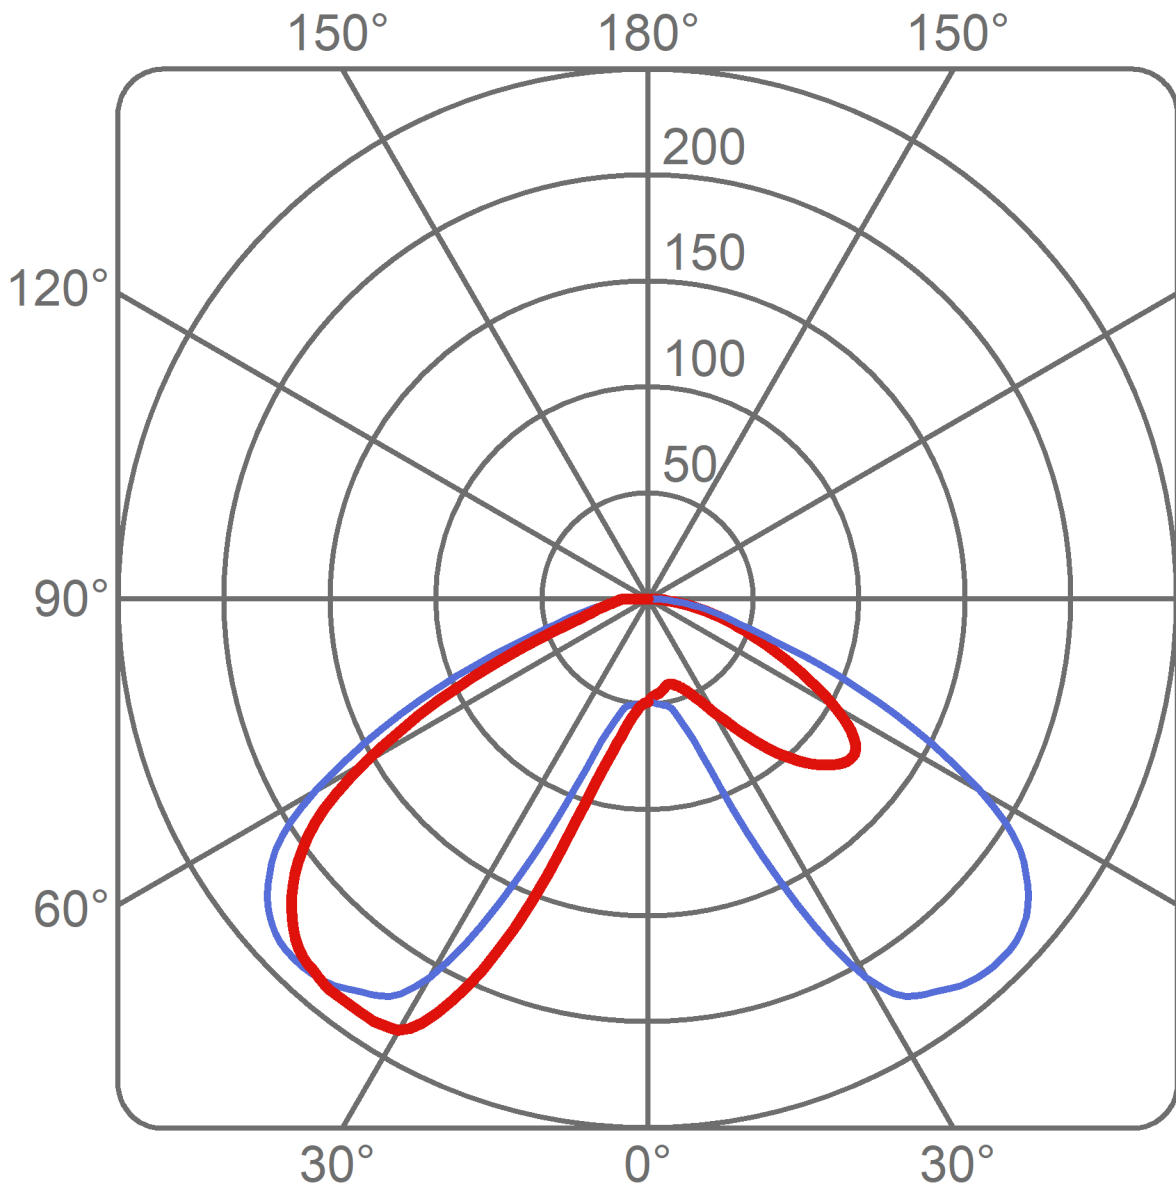

629/BI COBRA

10W 2700K E27 LED

I_{max} 242 cd/klm

α 45°

β 114°